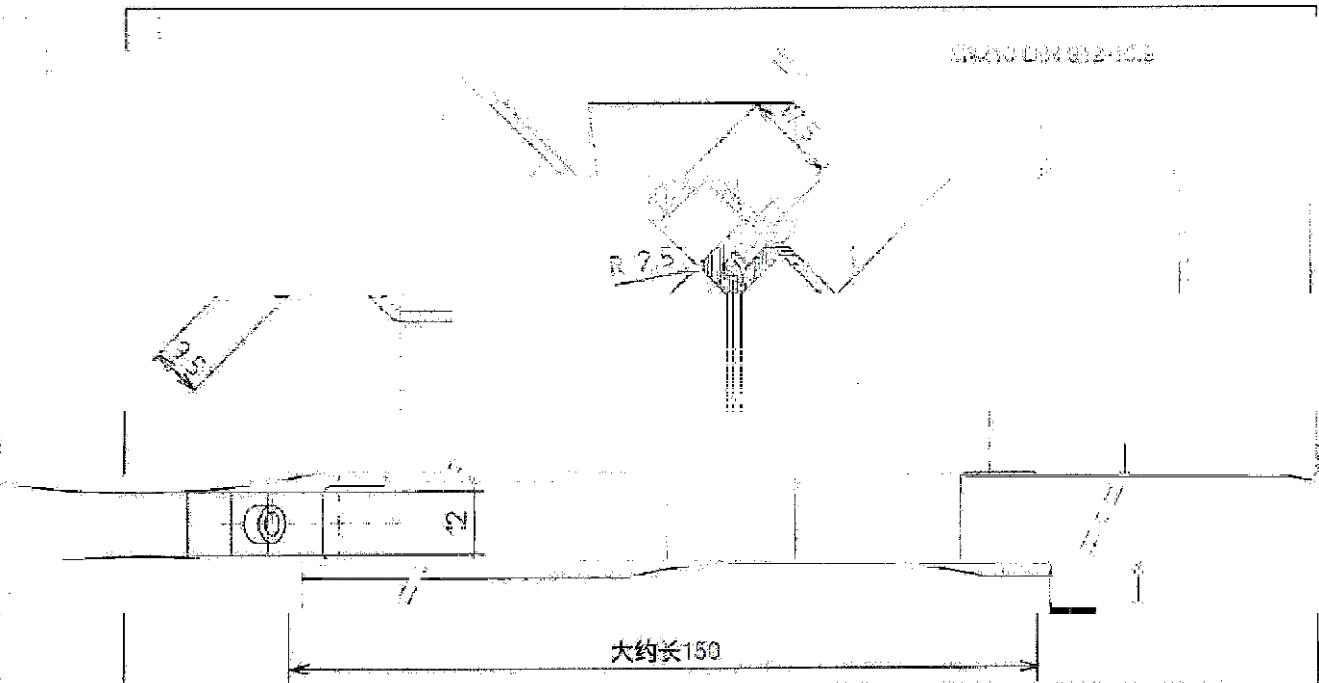

### 1号专用工具

输入端盖提取器

4号专业工具

带套筒扳手的旋凿

Voith零件号: 59.0842.10

螺孔修整器

用于从螺孔中拆卸螺塞

Voith零件号: 68.1535.10