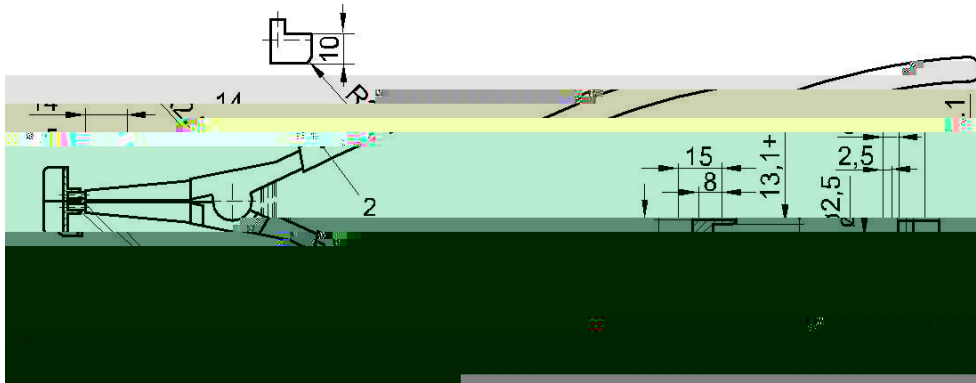

1

2 **DN 554 A0 g**

1

2 **DN 556 C0 g**